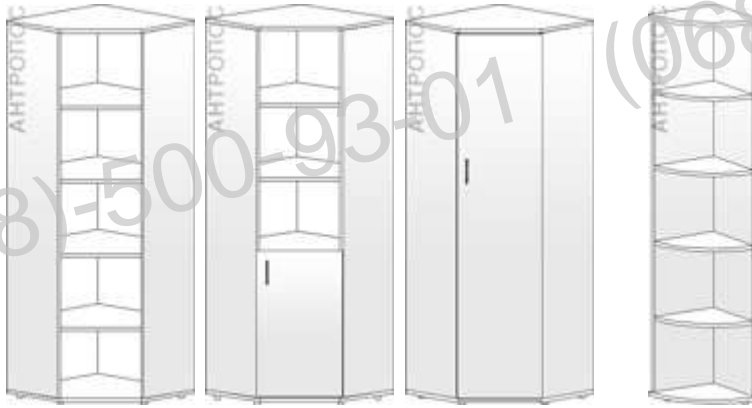

600x580x1935h

Ціна: **1365грн**

840x580x1935h

Ціна: **1674грн**

|  |           |           |           |        |
|--|-----------|-----------|-----------|--------|
|  | ШДК-10.04 | ШДК-11.04 | ШДК-12.04 | ЕКД-10 |
|--|-----------|-----------|-----------|--------|